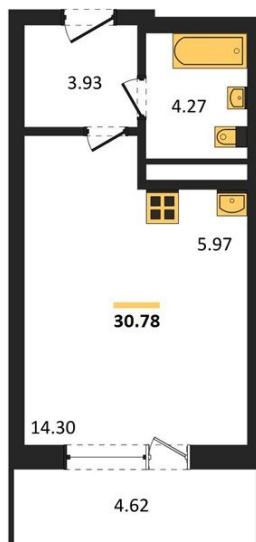

1983

НЕДВИЖИМОСТЬ И ИНВЕСТИЦИИ

Студия № 126

Этаж 11/25 · 30,80 м²

Находятся Парк Им

г. Воронеж

<https://xn--36-6kch5aj8bbq6g.xn--p1ai/search/new/15725/>

№ квартиры	126	Этаж	11 / 25
Площадь	30,80 м²	Жилая	14,30 м²
Отделка	Без отделки		