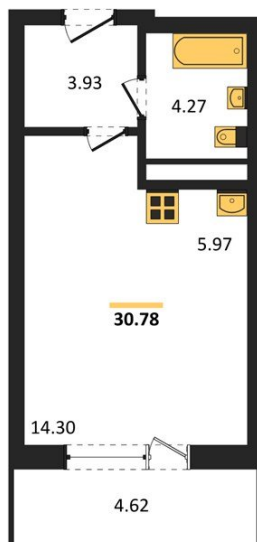

1983

НЕДВИЖИМОСТЬ И ИНВЕСТИЦИИ

Студия № 113

Этаж 10/25 · 30,80 м²

Находятся Парк Им

г. Воронеж

<https://xn--36-6kch5aj8bbq6g.xn--p1ai/search/new/15724/>

№ квартиры	113	Этаж	10 / 25
Площадь	30,80 м²	Жилая	14,30 м²
Отделка	Без отделки		