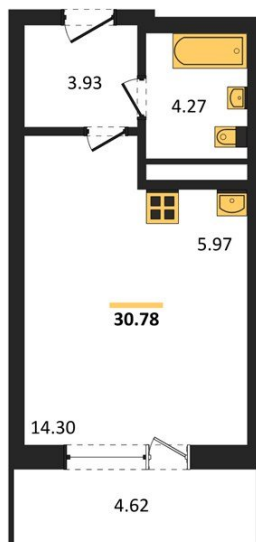

1983

НЕДВИЖИМОСТЬ И ИНВЕСТИЦИИ

Студия № 150

Этаж 13/25 · 30,80 м²

Находятся Парк Им

г. Воронеж

<https://xn--36-6kch5aj8bbq6g.xn--p1ai/search/new/15723/>

№ квартиры	150	Этаж	13 / 25
Площадь	30,80 м²	Жилая	14,30 м²
Отделка	Без отделки		