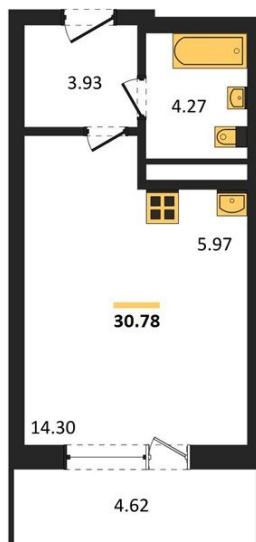

1983

НЕДВИЖИМОСТЬ И ИНВЕСТИЦИИ

Студия № 137

Этаж 12/25 · 30,80 м²

Находятся Парк Им

г. Воронеж

<https://xn--36-6kch5aj8bbq6g.xn--p1ai/search/new/15722/>

№ квартиры	137	Этаж	12 / 25
Площадь	30,80 м²	Жилая	14,30 м²
Отделка	Без отделки		