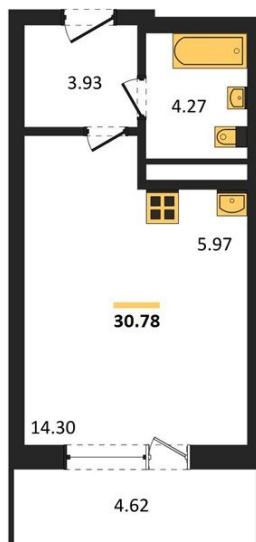

1983

НЕДВИЖИМОСТЬ И ИНВЕСТИЦИИ

Студия № 111Этаж 10/25 · 30,80 м²**Находятся Парк Им**

г. Воронеж

<https://xn--36-6kch5aj8bbq6g.xn--p1ai/search/new/15720/>

№ квартиры	111	Этаж	10 / 25
Площадь	30,80 м²	Жилая	14,30 м²
Отделка	Без отделки		