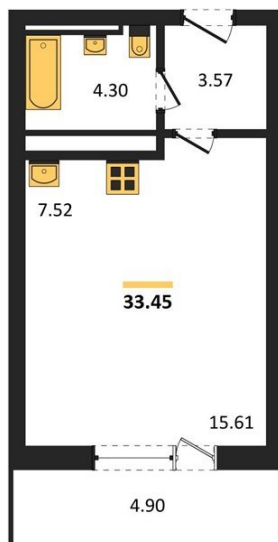

1983

НЕДВИЖИМОСТЬ И ИНВЕСТИЦИИ

Студия № 155

Этаж 13/25 · 33,40 м²

Находятся Парк Им

г. Воронеж

<https://xn--36-6kch5aj8bbq6g.xn--p1ai/search/new/15719/>

№ квартиры	155	Этаж	13 / 25
Площадь	33,40 м²	Жилая	15,60 м²
Отделка	Без отделки		