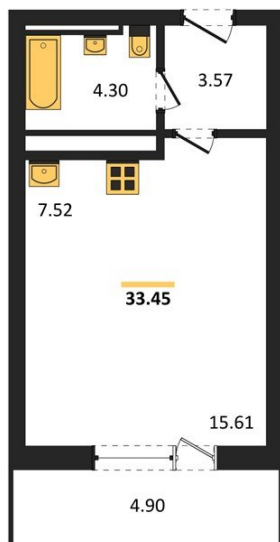

1983

НЕДВИЖИМОСТЬ И ИНВЕСТИЦИИ

Студия № 142

Этаж 12/25 · 33,40 м²

Находятся Парк Им

г. Воронеж

<https://xn--36-6kch5aj8bbq6g.xn--p1ai/search/new/15718/>

| | | | |
|------------|----------------------------|-------|----------------------------|
| № квартиры | 142 | Этаж | 12 / 25 |
| Площадь | 33,40 м² | Жилая | 15,60 м² |
| Отделка | Без отделки | | |