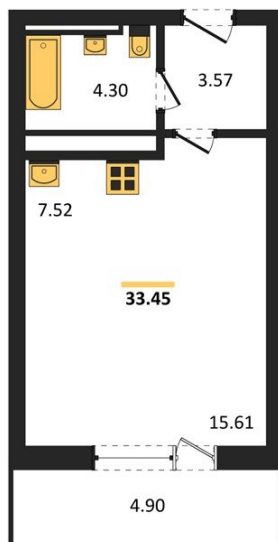

1983

НЕДВИЖИМОСТЬ И ИНВЕСТИЦИИ

Студия № 129Этаж 11/25 · 33,40 м²**Находятся Парк Им**

г. Воронеж

<https://xn--36-6kch5aj8bbq6g.xn--p1ai/search/new/15717/>

№ квартиры	129	Этаж	11 / 25
Площадь	33,40 м²	Жилая	15,60 м²
Отделка	Без отделки		