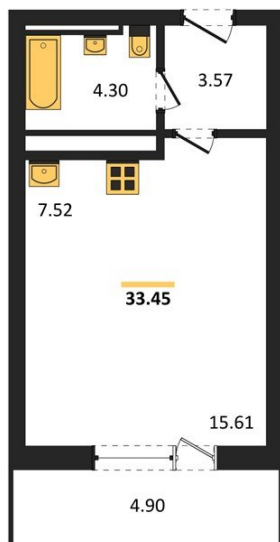

**1983**

НЕДВИЖИМОСТЬ И ИНВЕСТИЦИИ

**Студия № 116**Этаж 10/25 · 33,40 м<sup>2</sup>**Находятся Парк Им**

г. Воронеж

<https://xn--36-6kch5aj8bbq6g.xn--p1ai/search/new/15716/>

№ квартиры	<b>116</b>	Этаж	<b>10 / 25</b>
Площадь	<b>33,40 м<sup>2</sup></b>	Жилая	<b>15,60 м<sup>2</sup></b>
Отделка	<b>Без отделки</b>		