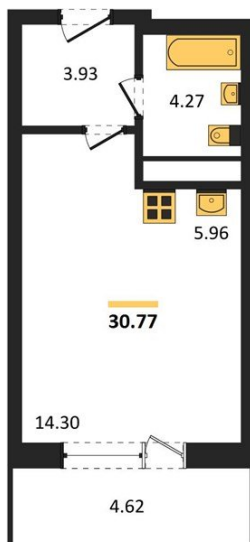

1983

НЕДВИЖИМОСТЬ И ИНВЕСТИЦИИ

Студия № 69

Этаж 7/25 · 30,80 м²

Находятся Парк Им

г. Воронеж

<https://xn--36-6kch5aj8bbq6g.xn--p1ai/search/new/15710/>

№ квартиры	69	Этаж	7 / 25
Площадь	30,80 м²	Жилая	14,30 м²
Отделка	Без отделки		