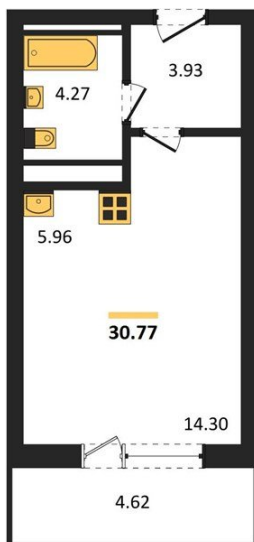

1983

НЕДВИЖИМОСТЬ И ИНВЕСТИЦИИ

Студия № 68

Этаж 7/25 · 30,80 м²

Находятся Парк Им

г. Воронеж

<https://xn--36-6kch5aj8bbq6g.xn--p1ai/search/new/15709/>

№ квартиры	68	Этаж	7 / 25
Площадь	30,80 м²	Жилая	14,30 м²
Отделка	Без отделки		