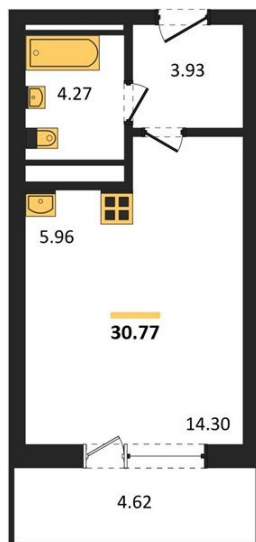

1983

НЕДВИЖИМОСТЬ И ИНВЕСТИЦИИ

Студия № 56

Этаж 6/25 · 30,80 м²

Находятся Парк Им

г. Воронеж

<https://xn--36-6kch5aj8bbq6g.xn--p1ai/search/new/15707/>

№ квартиры	56	Этаж	6 / 25
Площадь	30,80 м²	Жилая	14,30 м²
Отделка	Без отделки		