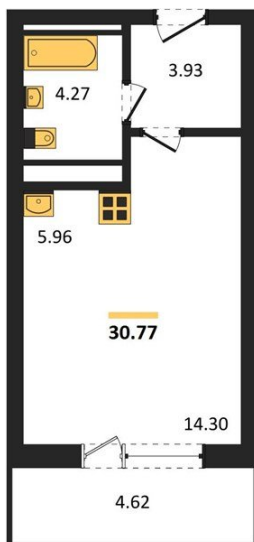

1983

НЕДВИЖИМОСТЬ И ИНВЕСТИЦИИ

Студия № 40Этаж 5/25 · 30,80 м²**Находятся Парк Им**

г. Воронеж

<https://xn--36-6kch5aj8bbq6g.xn--p1ai/search/new/15706/>

№ квартиры	40	Этаж	5 / 25
Площадь	30,80 м²	Жилая	14,30 м²
Отделка	Без отделки		