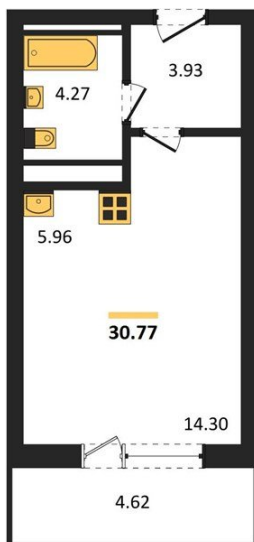

1983

НЕДВИЖИМОСТЬ И ИНВЕСТИЦИИ

Студия № 24

Этаж 4/25 · 30,80 м²

Находятся Парк Им

г. Воронеж

<https://xn--36-6kch5aj8bbq6g.xn--p1ai/search/new/15705/>

№ квартиры	24	Этаж	4 / 25
Площадь	30,80 м²	Жилая	14,30 м²
Отделка	Без отделки		