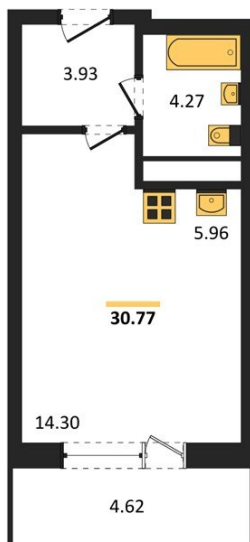

1983

НЕДВИЖИМОСТЬ И ИНВЕСТИЦИИ

Студия № 21

Этаж 4/25 · 30,80 м²

Находятся Парк Им

г. Воронеж

<https://xn--36-6kch5aj8bbq6g.xn--p1ai/search/new/15702/>

№ квартиры	21	Этаж	4 / 25
Площадь	30,80 м²	Жилая	14,30 м²
Отделка	Без отделки		