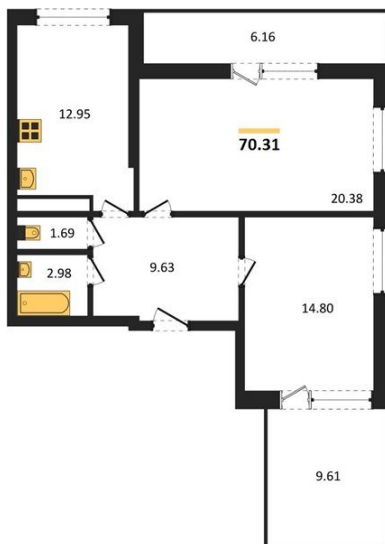

1983

НЕДВИЖИМОСТЬ И ИНВЕСТИЦИИ

2-комнатная квартира № 50Этаж 6/25 · 70,30 м²**Находятся Парк Им**

г. Воронеж

<https://xn--36-6kch5aj8bbq6g.xn--p1ai/search/new/15701/>

№ квартиры	50	Этаж	6 / 25
Площадь	70,30 м²	Жилая	35,20 м²
Кухня	13,00 м²	Отделка	Без отделки