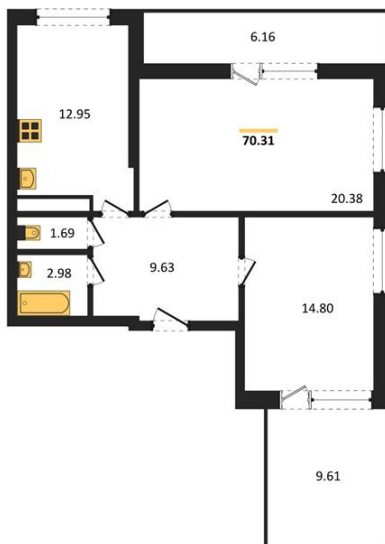

1983

НЕДВИЖИМОСТЬ И ИНВЕСТИЦИИ

2-комнатная квартира № 34Этаж 5/25 · 70,30 м²**Находятся Парк Им**

г. Воронеж

<https://xn--36-6kch5aj8bbq6g.xn--p1ai/search/new/15700/>

№ квартиры	34	Этаж	5 / 25
Площадь	70,30 м²	Жилая	35,20 м²
Кухня	13,00 м²	Отделка	Без отделки