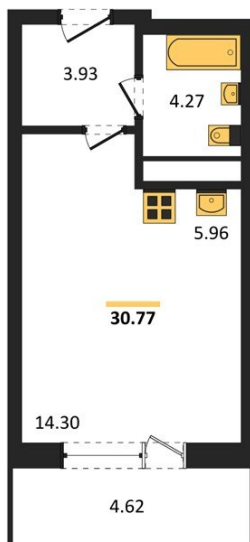

1983

НЕДВИЖИМОСТЬ И ИНВЕСТИЦИИ

Студия № 25

Этаж 4/25 · 30,80 м²

Находятся Парк Им

г. Воронеж

<https://xn--36-6kch5aj8bbq6g.xn--p1ai/search/new/15698/>

№ квартиры	25	Этаж	4 / 25
Площадь	30,80 м ²	Жилая	14,30 м ²
Отделка	Без отделки		