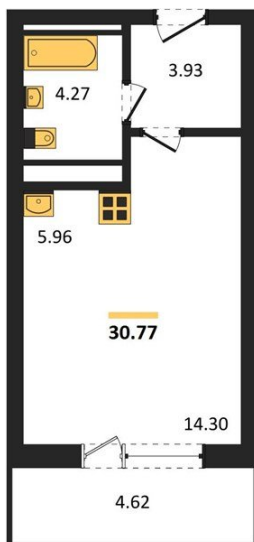

1983

НЕДВИЖИМОСТЬ И ИНВЕСТИЦИИ

Студия № 36

Этаж 5/25 · 30,80 м²

Находятся Парк Им

г. Воронеж

<https://xn--36-6kch5aj8bbq6g.xn--p1ai/search/new/15694/>

№ квартиры	36	Этаж	5 / 25
Площадь	30,80 м²	Жилая	14,30 м²
Отделка	Без отделки		