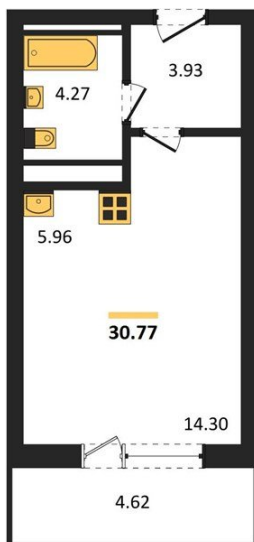

## Студия № 20

Этаж 4/25 · 30,80 м²

### Находятся Парк Им

г. Воронеж

<https://xn--36-6kch5aj8bbq6g.xn--p1ai/search/new/15693/>

|            |             |       |          |
|------------|-------------|-------|----------|
| № квартиры | 20          | Этаж  | 4 / 25   |
| Площадь    | 30,80 м²    | Жилая | 14,30 м² |
| Отделка    | Без отделки |       |          |