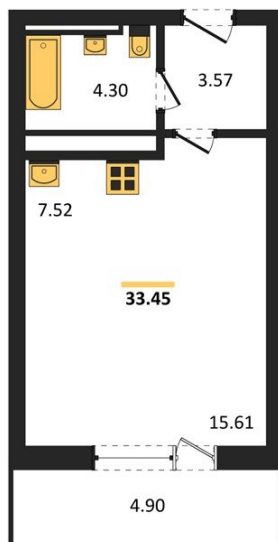

1983

НЕДВИЖИМОСТЬ И ИНВЕСТИЦИИ

Студия № 42

Этаж 5/25 · 33,40 м²

Находятся Парк Им

г. Воронеж

<https://xn--36-6kch5aj8bbq6g.xn--p1ai/search/new/15691/>

№ квартиры	42	Этаж	5 / 25
Площадь	33,40 м²	Жилая	15,60 м²
Отделка	Без отделки		