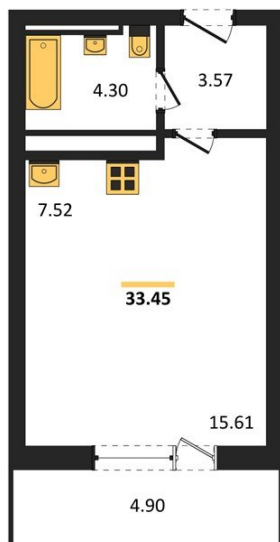

## Студия № 26

Этаж 4/25 · 33,40 м<sup>2</sup>

### Находятся Парк Им

г. Воронеж

<https://xn--36-6kch5aj8bbq6g.xn--p1ai/search/new/15690/>

№ квартиры	<b>26</b>	Этаж	<b>4 / 25</b>
Площадь	<b>33,40 м<sup>2</sup></b>	Жилая	<b>15,60 м<sup>2</sup></b>
Отделка	<b>Без отделки</b>		