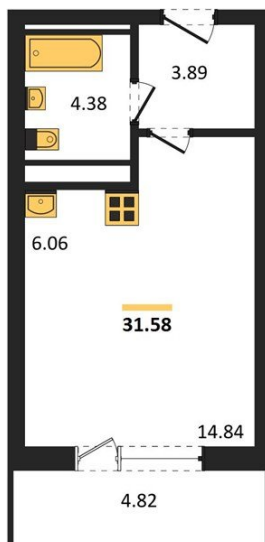

1983

НЕДВИЖИМОСТЬ И ИНВЕСТИЦИИ

Студия № 60

Этаж 6/25 · 31,60 м²

Находятся Парк Им

г. Воронеж

<https://xn--36-6kch5aj8bbq6g.xn--p1ai/search/new/15689/>

№ квартиры	60	Этаж	6 / 25
Площадь	31,60 м²	Жилая	14,80 м²
Отделка	Без отделки		