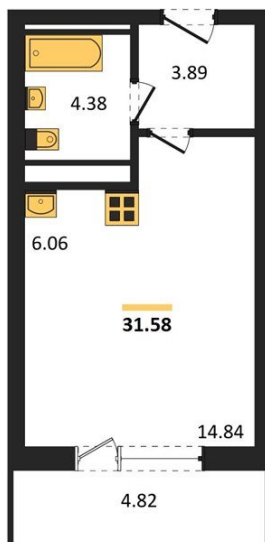

1983

НЕДВИЖИМОСТЬ И ИНВЕСТИЦИИ

Студия № 28

Этаж 4/25 · 31,60 м²

Находятся Парк Им

г. Воронеж

<https://xn--36-6kch5aj8bbq6g.xn--p1ai/search/new/15687/>

№ квартиры	28	Этаж	4 / 25
Площадь	31,60 м²	Жилая	14,80 м²
Отделка	Без отделки		