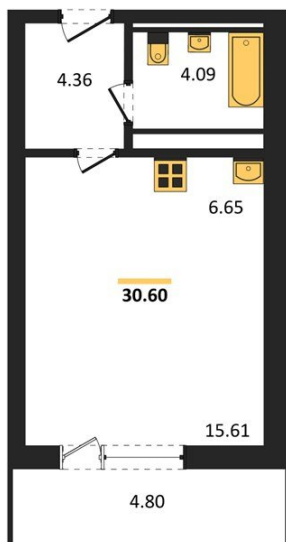

1983

НЕДВИЖИМОСТЬ И ИНВЕСТИЦИИ

Студия № 35

Этаж 5/25 · 33,10 м²

Находятся Парк Им

г. Воронеж

<https://xn--36-6kch5aj8bbq6g.xn--p1ai/search/new/15685/>

№ квартиры	35	Этаж	5 / 25
Площадь	33,10 м²	Жилая	15,60 м²
Отделка	Без отделки		