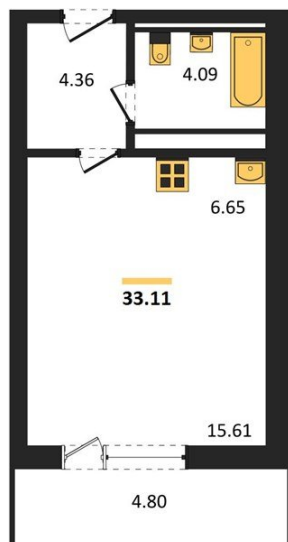

## Студия № 19

Этаж 4/25 · 33,10 м<sup>2</sup>

### Находятся Парк Им

г. Воронеж

<https://xn--36-6kch5aj8bbq6g.xn--p1ai/search/new/15684/>

№ квартиры	19	Этаж	4 / 25
Площадь	33,10 м <sup>2</sup>	Жилая	15,60 м <sup>2</sup>
Отделка	Без отделки		

Цена за м<sup>2</sup> **183 055 ₺**