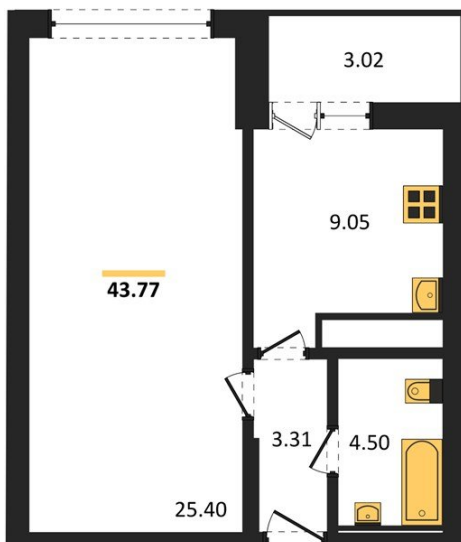

**1983**

НЕДВИЖИМОСТЬ И ИНВЕСТИЦИИ

**1-комнатная квартира № 222**Этаж 18/25 · 43,80 м<sup>2</sup>**Находятся Парк Им**

г. Воронеж

<https://xn--36-6kch5aj8bbq6g.xn--p1ai/search/new/15683/>

|            |                            |         |                            |
|------------|----------------------------|---------|----------------------------|
| № квартиры | <b>222</b>                 | Этаж    | <b>18 / 25</b>             |
| Площадь    | <b>43,80 м<sup>2</sup></b> | Жилая   | <b>25,40 м<sup>2</sup></b> |
| Кухня      | <b>9,00 м<sup>2</sup></b>  | Отделка | <b>Без отделки</b>         |