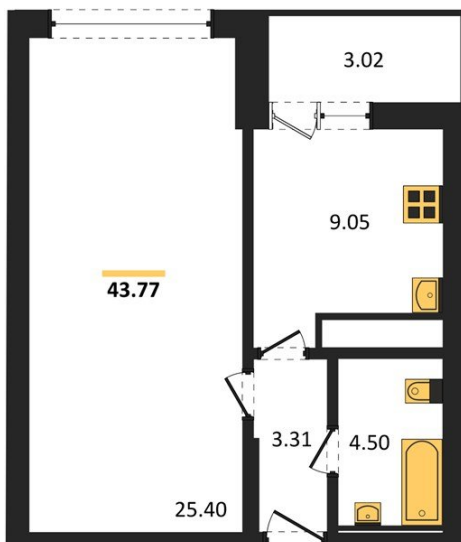

1983

НЕДВИЖИМОСТЬ И ИНВЕСТИЦИИ

1-комнатная квартира № 170Этаж 14/25 · 43,80 м²**Находятся Парк Им**

г. Воронеж

<https://xn--36-6kch5aj8bbq6g.xn--p1ai/search/new/15679/>

№ квартиры	170	Этаж	14 / 25
Площадь	43,80 м²	Жилая	25,40 м²
Кухня	9,00 м²	Отделка	Без отделки