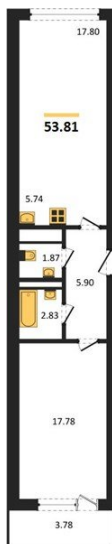

1983

НЕДВИЖИМОСТЬ И ИНВЕСТИЦИИ

1-комнатная квартира № 234Этаж 19/25 · 53,80 м²**Находятся Парк Им**

г. Воронеж

<https://xn--36-6kch5aj8bbq6g.xn--p1ai/search/new/15678/>

№ квартиры	234	Этаж	19 / 25
Площадь	53,80 м²	Жилая	17,80 м²
Кухня	23,50 м²	Отделка	Без отделки

Цена за м² **163 030 ₺****Стоимость 8 771 030 ₺**

Действительно на 17.06.2026

АН «1983»

квартиры36.рф · г. Воронеж

+7 (473) 202-32-33

Отдел продаж