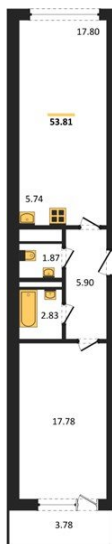

1983

НЕДВИЖИМОСТЬ И ИНВЕСТИЦИИ

1-комнатная квартира № 221Этаж 18/25 · 53,80 м²**Находятся Парк Им**

г. Воронеж

<https://xn--36-6kch5aj8bbq6g.xn--p1ai/search/new/15677/>

№ квартиры	221	Этаж	18 / 25
Площадь	53,80 м²	Жилая	17,80 м²
Кухня	23,50 м²	Отделка	Без отделки

Цена за м² **163 030 ₹****Стоимость 8 771 030 ₹**

Действительно на 17.06.2026

АН «1983»

квартиры36.рф · г. Воронеж

+7 (473) 202-32-33

Отдел продаж