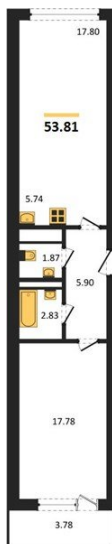

**1983**

НЕДВИЖИМОСТЬ И ИНВЕСТИЦИИ

**1-комнатная квартира № 169**Этаж 14/25 · 53,80 м<sup>2</sup>**Находятся Парк Им**

г. Воронеж

<https://xn--36-6kch5aj8bbq6g.xn--p1ai/search/new/15673/>

№ квартиры	<b>169</b>	Этаж	<b>14 / 25</b>
Площадь	<b>53,80 м<sup>2</sup></b>	Жилая	<b>17,80 м<sup>2</sup></b>
Кухня	<b>23,50 м<sup>2</sup></b>	Отделка	<b>Без отделки</b>

Цена за м<sup>2</sup> **163 030 ₺****Стоимость 8 771 030 ₺**

Действительно на 17.06.2026

**АН «1983»**

квартиры36.рф · г. Воронеж

**+7 (473) 202-32-33**

Отдел продаж