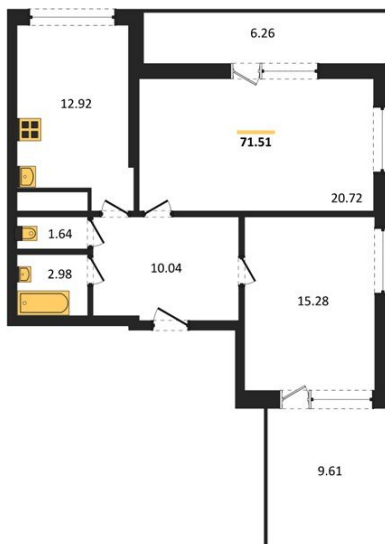

1983

НЕДВИЖИМОСТЬ И ИНВЕСТИЦИИ

2-комнатная квартира № 225Этаж 19/25 · 71,50 м²**Находятся Парк Им**

г. Воронеж

<https://xn--36-6kch5aj8bbq6g.xn--p1ai/search/new/15672/>

№ квартиры	225	Этаж	19 / 25
Площадь	71,50 м²	Жилая	36,00 м²
Кухня	12,90 м²	Отделка	Без отделки