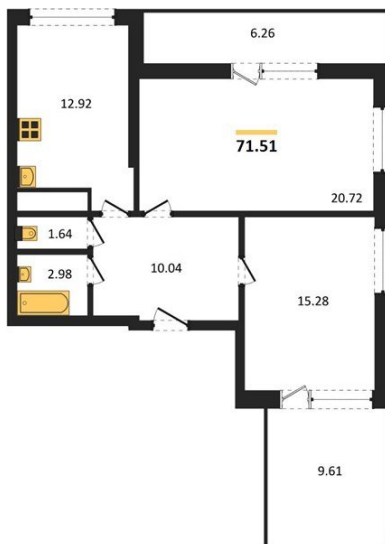

1983

НЕДВИЖИМОСТЬ И ИНВЕСТИЦИИ

2-комнатная квартира № 212Этаж 18/25 · 71,50 м²**Находятся Парк Им**

г. Воронеж

<https://xn--36-6kch5aj8bbq6g.xn--p1ai/search/new/15671/>

№ квартиры	212	Этаж	18 / 25
Площадь	71,50 м²	Жилая	36,00 м²
Кухня	12,90 м²	Отделка	Без отделки