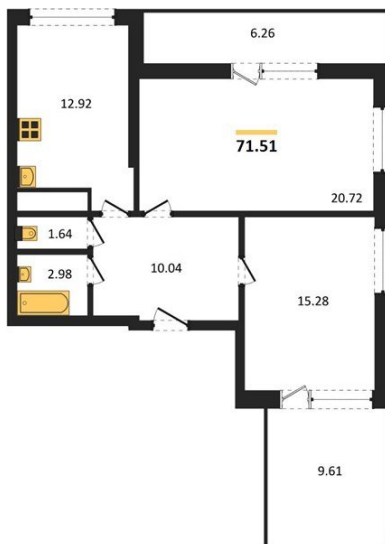

1983

НЕДВИЖИМОСТЬ И ИНВЕСТИЦИИ

2-комнатная квартира № 173Этаж 15/25 · 71,50 м²**Находятся Парк Им**

г. Воронеж

<https://xn--36-6kch5aj8bbq6g.xn--p1ai/search/new/15668/>

№ квартиры	173	Этаж	15 / 25
Площадь	71,50 м²	Жилая	36,00 м²
Кухня	12,90 м²	Отделка	Без отделки