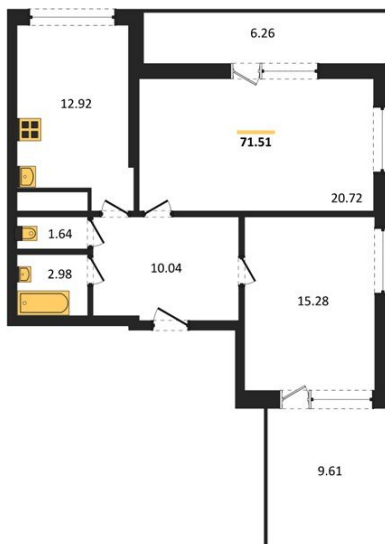

**1983**

НЕДВИЖИМОСТЬ И ИНВЕСТИЦИИ

**2-комнатная квартира № 160**Этаж 14/25 · 71,50 м<sup>2</sup>**Находятся Парк Им**

г. Воронеж

<https://xn--36-6kch5aj8bbq6g.xn--p1ai/search/new/15667/>

№ квартиры	<b>160</b>	Этаж	<b>14 / 25</b>
Площадь	<b>71,50 м<sup>2</sup></b>	Жилая	<b>36,00 м<sup>2</sup></b>
Кухня	<b>12,90 м<sup>2</sup></b>	Отделка	<b>Без отделки</b>