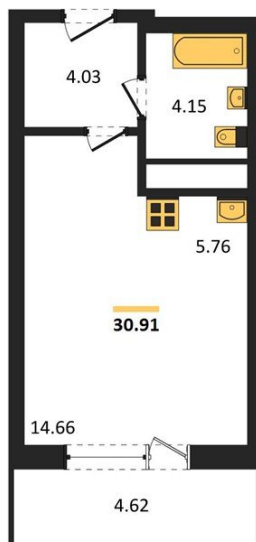

## Студия № 228

Этаж 19/25 · 30,90 м<sup>2</sup>

### Находятся Парк Им

г. Воронеж

<https://xn--36-6kch5aj8bbq6g.xn--p1ai/search/new/15666/>

№ квартиры	<b>228</b>	Этаж	<b>19 / 25</b>
Площадь	<b>30,90 м<sup>2</sup></b>	Жилая	<b>14,70 м<sup>2</sup></b>
Отделка	<b>Без отделки</b>		