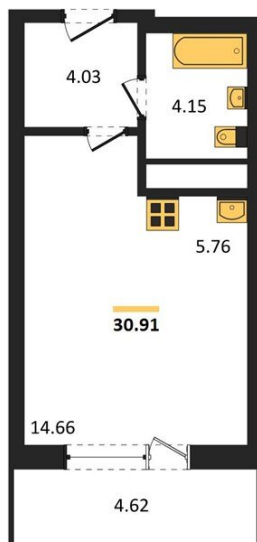

## Студия № 215

Этаж 18/25 · 30,90 м<sup>2</sup>

### Находятся Парк Им

г. Воронеж

<https://xn--36-6kch5aj8bbq6g.xn--p1ai/search/new/15665/>

№ квартиры	<b>215</b>	Этаж	<b>18 / 25</b>
Площадь	<b>30,90 м<sup>2</sup></b>	Жилая	<b>14,70 м<sup>2</sup></b>
Отделка	<b>Без отделки</b>		