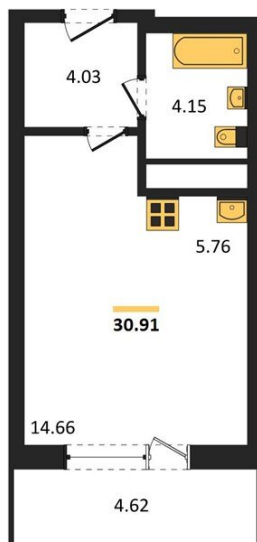

1983

НЕДВИЖИМОСТЬ И ИНВЕСТИЦИИ

Студия № 202

Этаж 17/25 · 30,90 м²

Находятся Парк Им

г. Воронеж

<https://xn--36-6kch5aj8bbq6g.xn--p1ai/search/new/15664/>

№ квартиры	202	Этаж	17 / 25
Площадь	30,90 м²	Жилая	14,70 м²
Отделка	Без отделки		