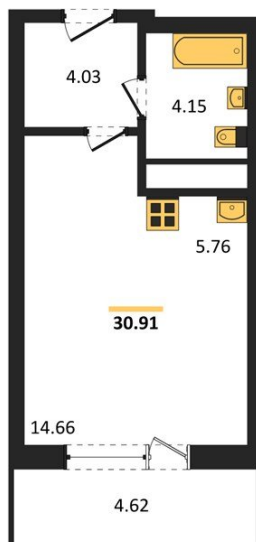

1983

НЕДВИЖИМОСТЬ И ИНВЕСТИЦИИ

Студия № 189

Этаж 16/25 · 30,90 м²

Находятся Парк Им

г. Воронеж

<https://xn--36-6kch5aj8bbq6g.xn--p1ai/search/new/15663/>

№ квартиры	189	Этаж	16 / 25
Площадь	30,90 м²	Жилая	14,70 м²
Отделка	Без отделки		