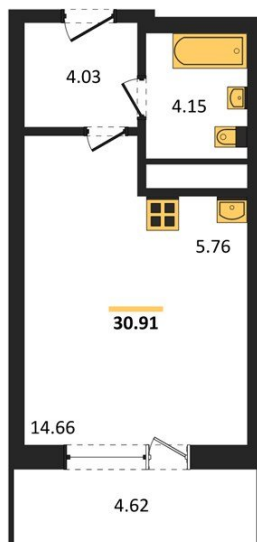

1983

НЕДВИЖИМОСТЬ И ИНВЕСТИЦИИ

Студия № 176

Этаж 15/25 · 30,90 м²

Находятся Парк Им

г. Воронеж

<https://xn--36-6kch5aj8bbq6g.xn--p1ai/search/new/15662/>

№ квартиры	176	Этаж	15 / 25
Площадь	30,90 м²	Жилая	14,70 м²
Отделка	Без отделки		