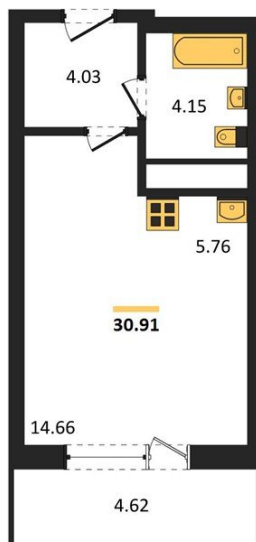

1983

НЕДВИЖИМОСТЬ И ИНВЕСТИЦИИ

Студия № 163

Этаж 14/25 · 30,90 м²

Находятся Парк Им

г. Воронеж

<https://xn--36-6kch5aj8bbq6g.xn--p1ai/search/new/15661/>

№ квартиры	163	Этаж	14 / 25
Площадь	30,90 м²	Жилая	14,70 м²
Отделка	Без отделки		