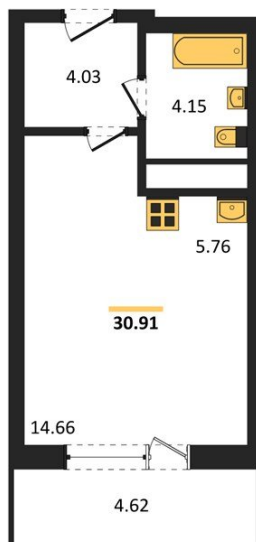

1983

НЕДВИЖИМОСТЬ И ИНВЕСТИЦИИ

Студия № 230

Этаж 19/25 · 30,90 м²

Находятся Парк Им

г. Воронеж

<https://xn--36-6kch5aj8bbq6g.xn--p1ai/search/new/15660/>

№ квартиры	230	Этаж	19 / 25
Площадь	30,90 м²	Жилая	14,70 м²
Отделка	Без отделки		