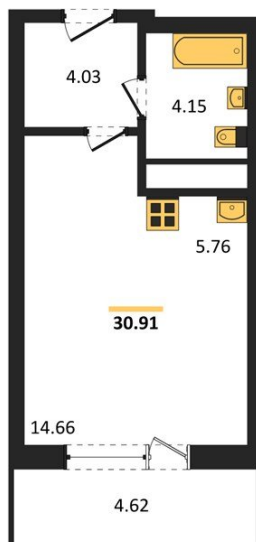

1983

НЕДВИЖИМОСТЬ И ИНВЕСТИЦИИ

Студия № 217

Этаж 18/25 · 30,90 м²

Находятся Парк Им

г. Воронеж

<https://xn--36-6kch5aj8bbq6g.xn--p1ai/search/new/15659/>

№ квартиры	217	Этаж	18 / 25
Площадь	30,90 м²	Жилая	14,70 м²
Отделка	Без отделки		