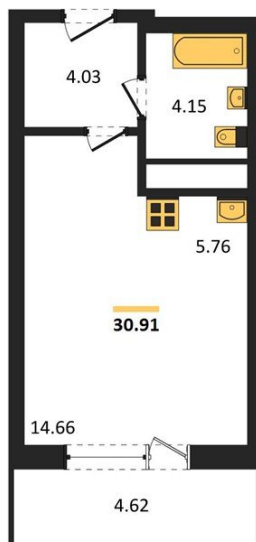

1983

НЕДВИЖИМОСТЬ И ИНВЕСТИЦИИ

Студия № 191

Этаж 16/25 · 30,90 м²

Находятся Парк Им

г. Воронеж

<https://xn--36-6kch5aj8bbq6g.xn--p1ai/search/new/15657/>

№ квартиры	191	Этаж	16 / 25
Площадь	30,90 м²	Жилая	14,70 м²
Отделка	Без отделки		