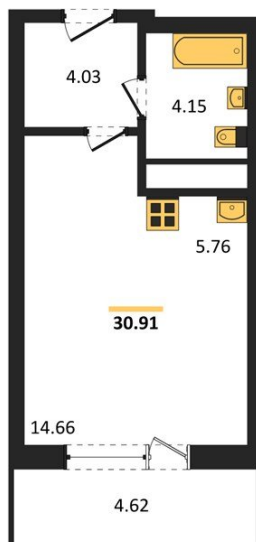

## Студия № 165

Этаж 14/25 · 30,90 м<sup>2</sup>

### Находятся Парк Им

г. Воронеж

<https://xn--36-6kch5aj8bbq6g.xn--p1ai/search/new/15655/>

№ квартиры	<b>165</b>	Этаж	<b>14 / 25</b>
Площадь	<b>30,90 м<sup>2</sup></b>	Жилая	<b>14,70 м<sup>2</sup></b>
Отделка	<b>Без отделки</b>		