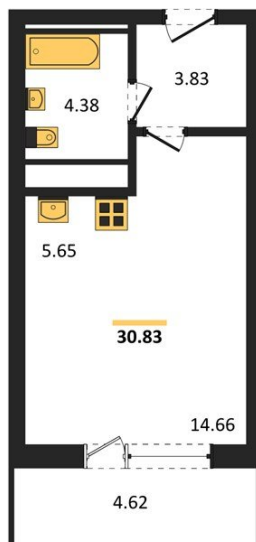

1983

НЕДВИЖИМОСТЬ И ИНВЕСТИЦИИ

Студия № 229Этаж 19/25 · 30,80 м²**Находятся Парк Им**

г. Воронеж

<https://xn--36-6kch5aj8bbq6g.xn--p1ai/search/new/15654/>

№ квартиры	229	Этаж	19 / 25
Площадь	30,80 м²	Жилая	14,70 м²
Отделка	Без отделки		