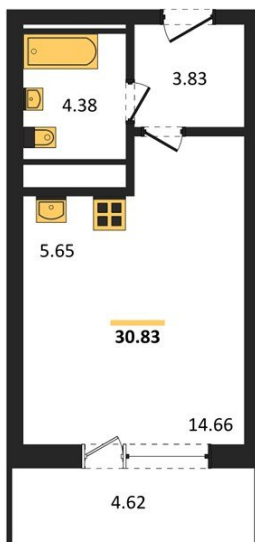

1983

НЕДВИЖИМОСТЬ И ИНВЕСТИЦИИ

Студия № 190

Этаж 16/25 · 30,80 м²

Находятся Парк Им

г. Воронеж

<https://xn--36-6kch5aj8bbq6g.xn--p1ai/search/new/15651/>

№ квартиры	190	Этаж	16 / 25
Площадь	30,80 м²	Жилая	14,70 м²
Отделка	Без отделки		