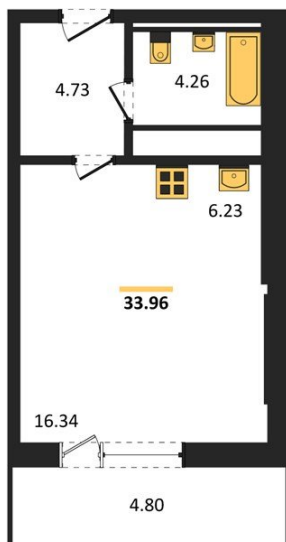

1983

НЕДВИЖИМОСТЬ И ИНВЕСТИЦИИ

Студия № 226

Этаж 19/25 · 34,00 м²

Находятся Парк Им

г. Воронеж

<https://xn--36-6kch5aj8bbq6g.xn--p1ai/search/new/15648/>

№ квартиры	226	Этаж	19 / 25
Площадь	34,00 м²	Жилая	16,30 м²
Отделка	Без отделки		