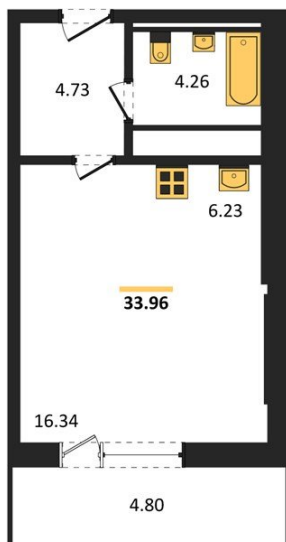

1983

НЕДВИЖИМОСТЬ И ИНВЕСТИЦИИ

Студия № 213

Этаж 18/25 · 34,00 м²

Находятся Парк Им

г. Воронеж

<https://xn--36-6kch5aj8bbq6g.xn--p1ai/search/new/15647/>

№ квартиры	213	Этаж	18 / 25
Площадь	34,00 м²	Жилая	16,30 м²
Отделка	Без отделки		