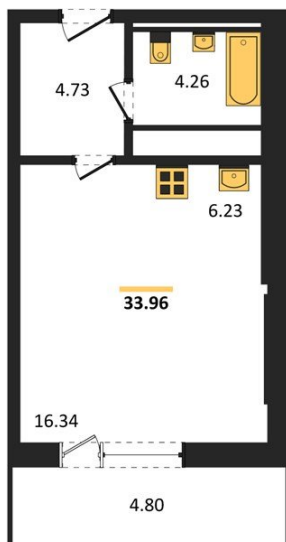

1983

НЕДВИЖИМОСТЬ И ИНВЕСТИЦИИ

Студия № 200

Этаж 17/25 · 34,00 м²

Находятся Парк Им

г. Воронеж

<https://xn--36-6kch5aj8bbq6g.xn--p1ai/search/new/15646/>

№ квартиры	200	Этаж	17 / 25
Площадь	34,00 м²	Жилая	16,30 м²
Отделка	Без отделки		